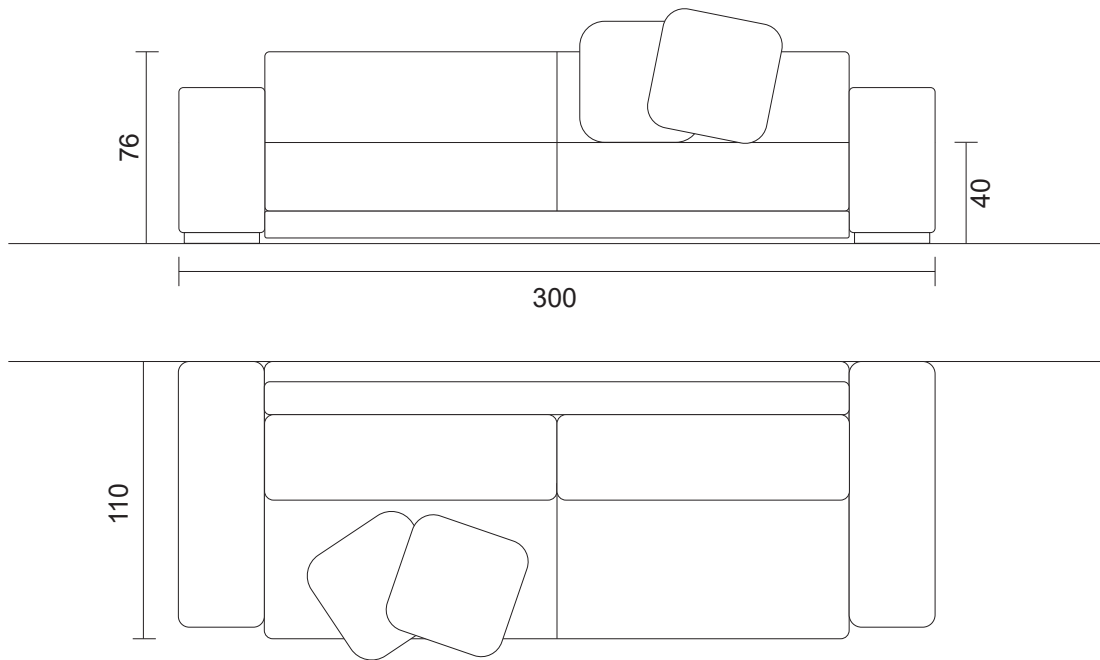

**Divano Budapest Soft - Baxter - SCHEDA TECNICA**  
*scala 1:30*

Cuoio Nabuck Charcoal